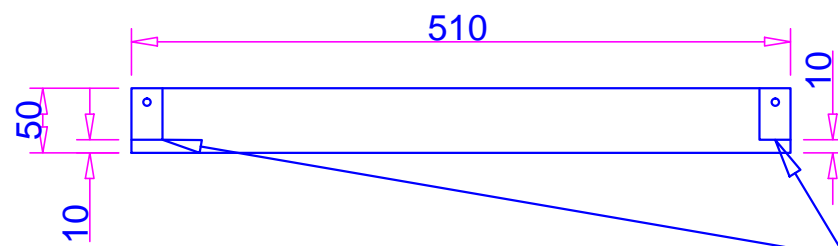

Assemblage toiture

Assembler les colonnettes
avec les faces I et J
Vis + Colle

Assemblage des deux panneaux
de contre-plaqué de 15mm sur les
deux pentes de la toiture chalet