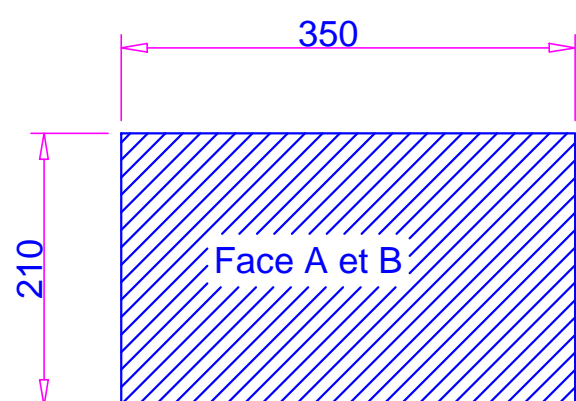

## DEBIT Sapin 24 mm

X2 par élément

X2 par élément

X2

X2

X2

X1

X2