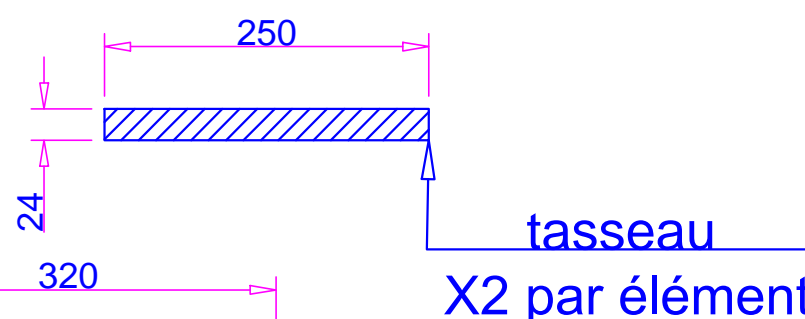

## DEBIT Sapin 24 mm

X2 par élément

X2 par élément

X2

X2

X2

X1

X2

X1

X2