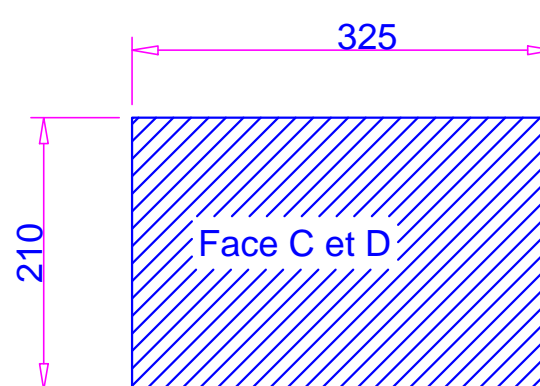

## DEBIT Sapin 24 mm

X2 par élément

X2 par élément

X2

X2

X2

X1

X2

X1

X2