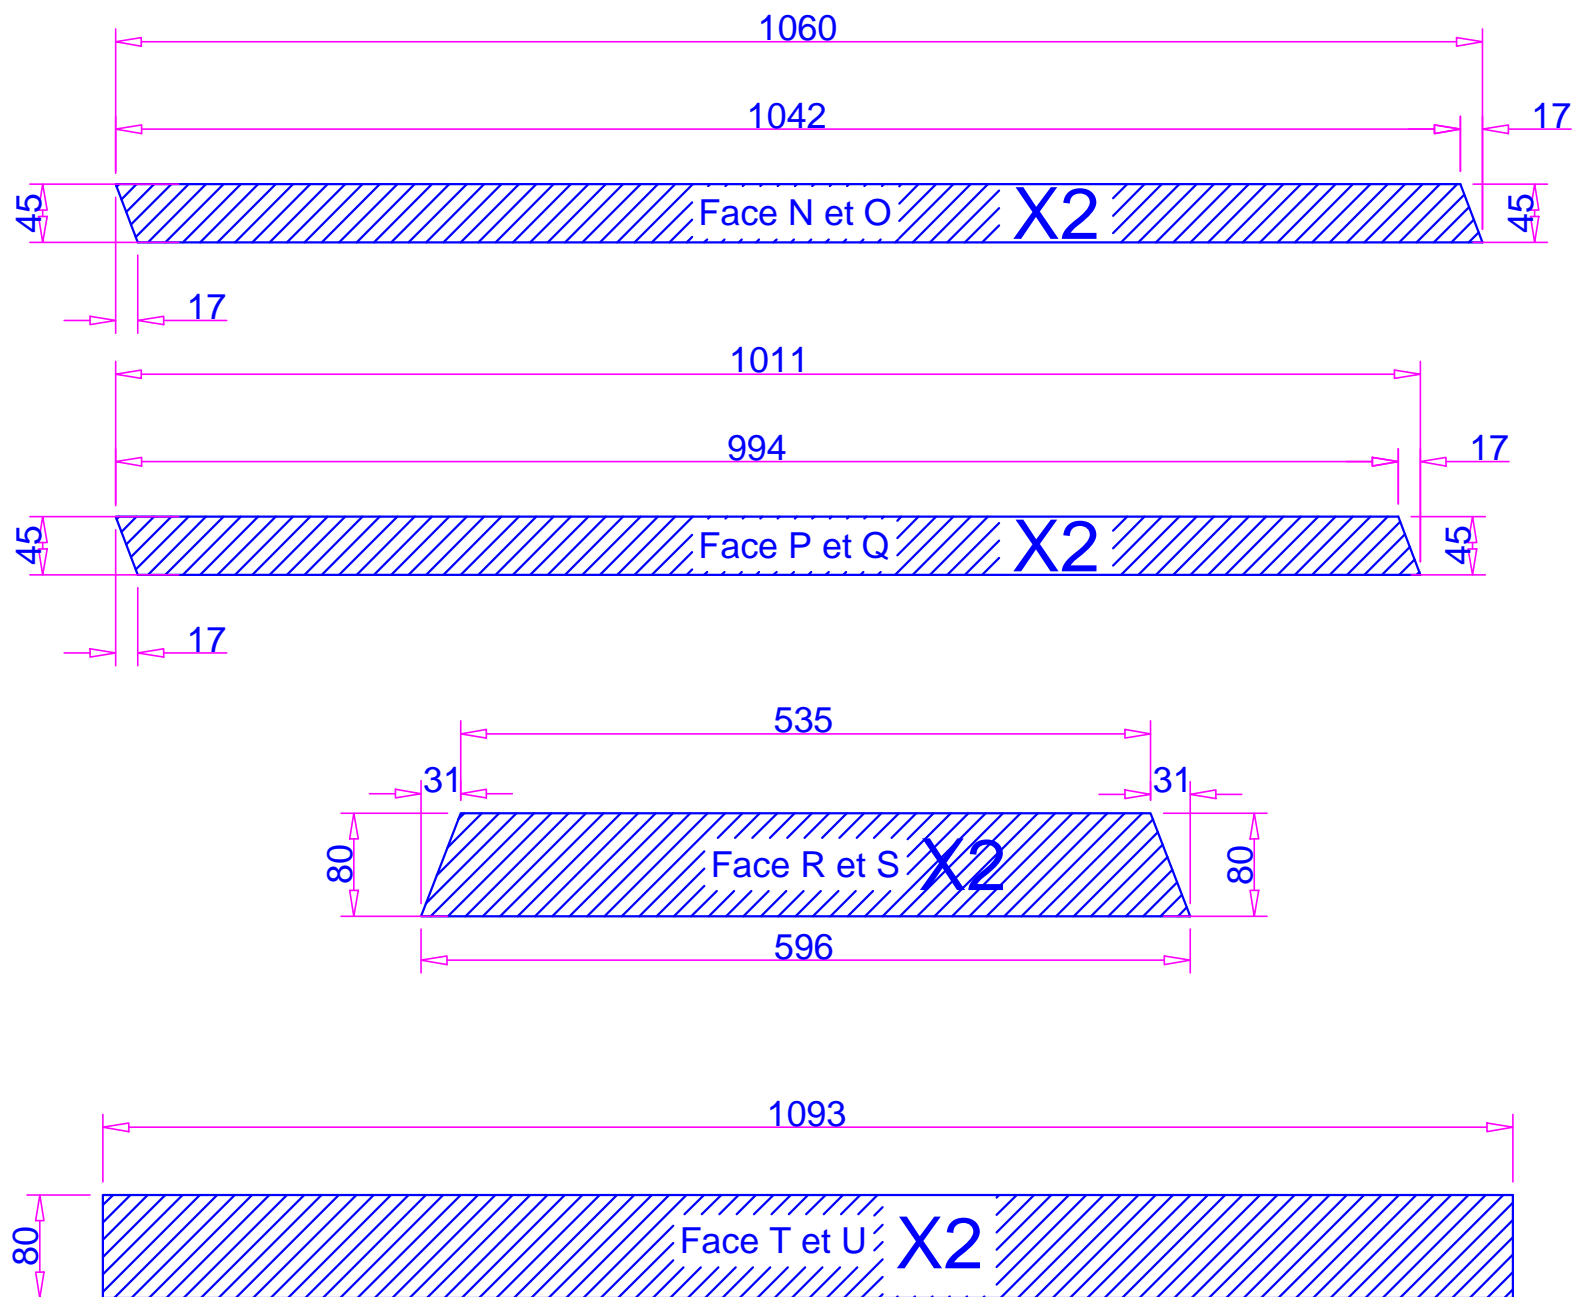

## DEBIT PIED Douglas 27 mm

## DEBIT BARETTES Douglas 27 mm