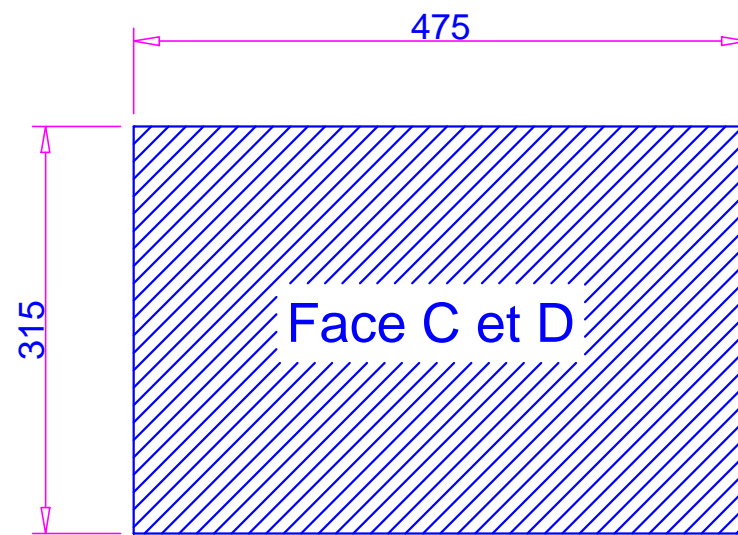

A vos ruches

Un espace entièrement dédié aux apiculteurs amateurs

DEBIT Sapin 24 mm

X2

X2

X2

X2

X2

X1

X2

X4