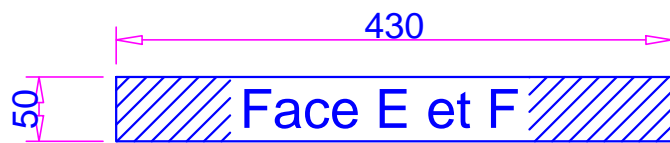

A vos ruches

Un espace entièrement dédié aux apiculteurs amateurs

DEBIT Sapin 24 mm

X2

X2

X2

X2

X2

X1

X2

X4