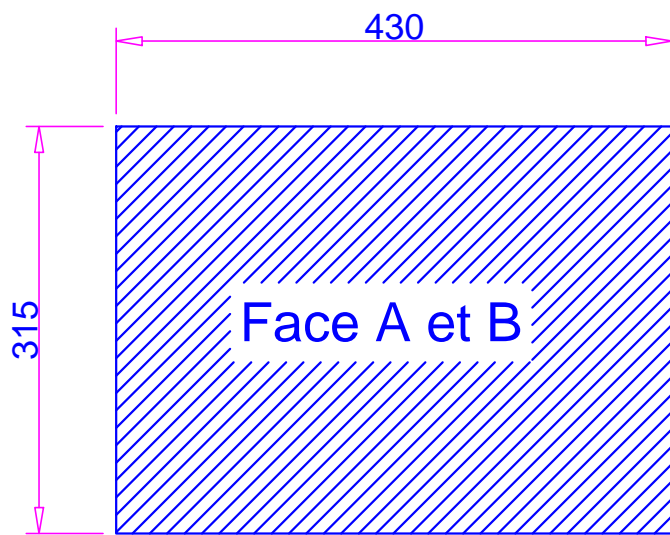

A vos ruches

Un espace entièrement dédié aux apiculteurs amateurs

DEBIT Sapin 24 mm

X2

X2

X2

X2

X2

X1

X2

X4