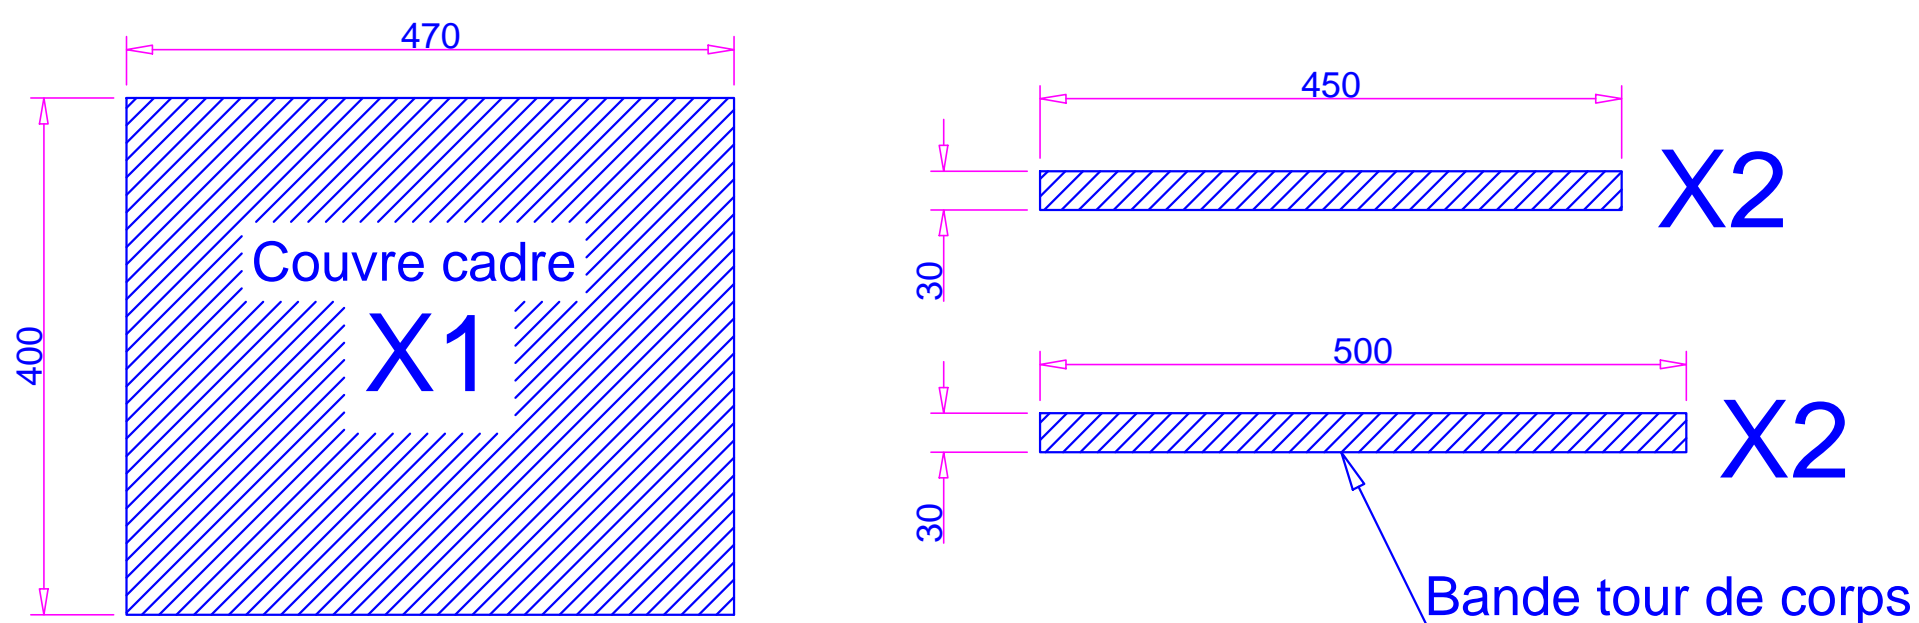

A vos ruches

Un espace entièrement dédié aux apiculteurs amateurs

DEBIT Contre plaqué extérieur 10mm

DEBIT Contre plaqué extérieur 15mm