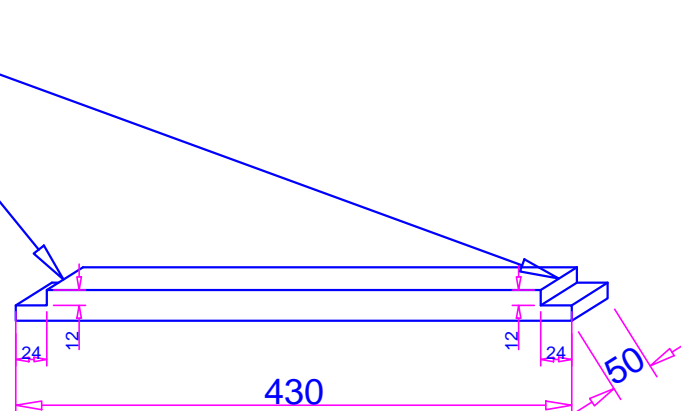

A vos ruches

Un espace entièrement dédié aux apiculteurs amateurs

Les feuillures

Face A et B
Feuillure de chaque
coté des 315mm

Face E et F
Feuillure de chaque
coté des 50mm

Face A et B
Feuillure sur une
largeur des 430mm