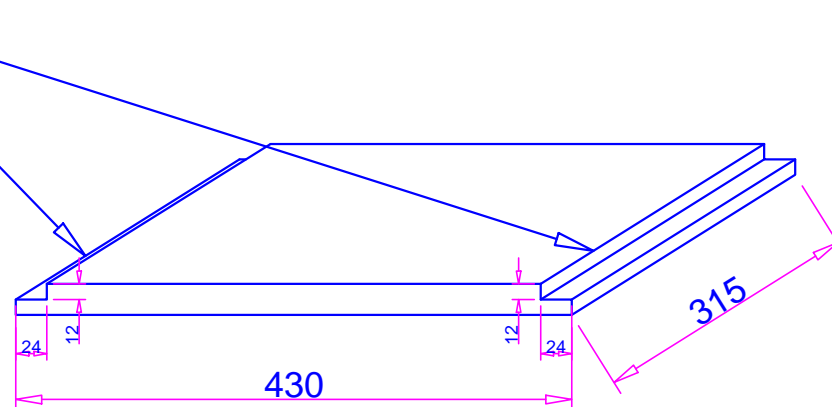

A vos ruches

Un espace entièrement dédié aux apiculteurs amateurs

Les feuillures

Face A et B
Feuillure de chaque
coté des 315mm

Face E et F
Feuillure de chaque
coté des 50mm

Face A et B
Feuillure sur une
largeur des 430mm