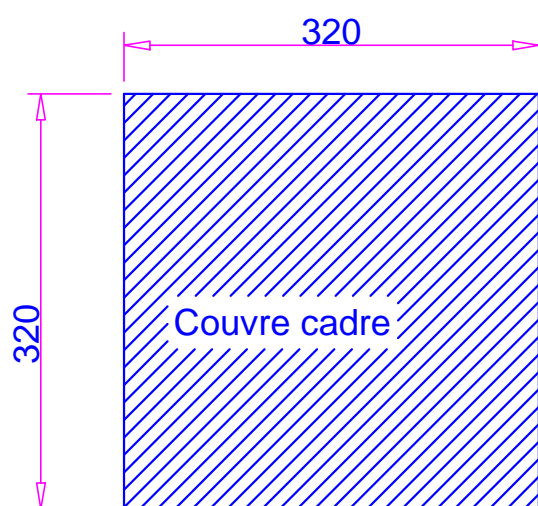

A vos ruches

Un espace entièrement dédié aux apiculteurs amateurs

DEBIT
Contre plaqué
extérieur 10mm

X1

DEBIT
Contre plaqué
extérieur 15mm

X2

X1