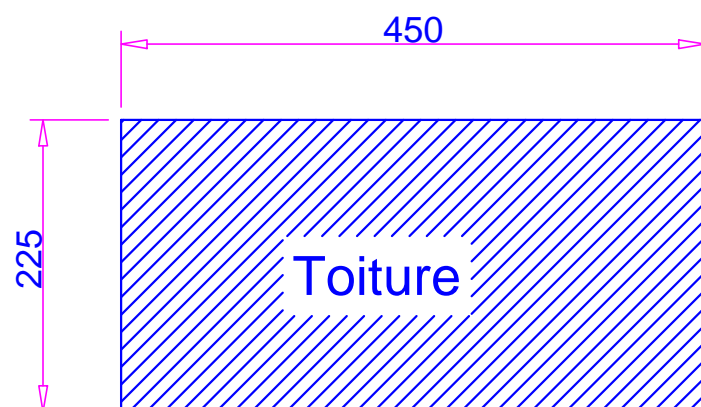

A vos ruches

Un espace entièrement dédié aux apiculteurs amateurs

DEBIT
Contre plaqué
extérieur 10mm

X1

DEBIT
Contre plaqué
extérieur 15mm

X2

X1